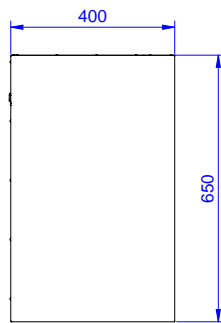

Lyhyt spesifikaatio

Kapp. Nro. _____

Seinäkaappi valmistettu kokonaan ruostumattomasta teräksestä. Pohja ja takaseinä taitettu yhdestä levystä joka takaa helpon puhdistuksen. Korkeussäädettävä välihyllä. Kapasiteetti 80kg

HYVÄKSYNTÄ: _____

Edestä

Sivulta

Päältä

**Avaintieto**

Ulkomitat, leveys:

133257 (PA1200LCN)

1200 mm

Ulkomitat, syvyys:

400 mm

Ulkomitat, korkeus:

650 mm