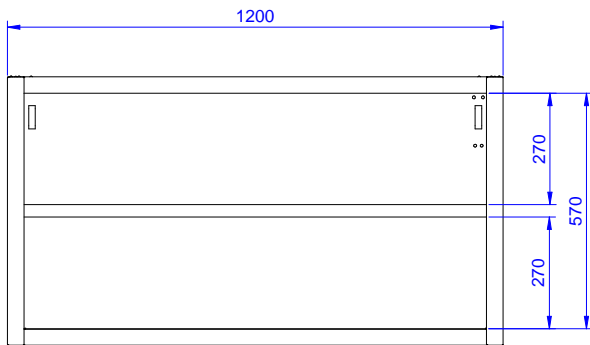

HYVÄKSYNTÄ: _____

Edestä

Sivulta

Päältä

**Avaintieto**

Ulkomitat, leveys:

133257 (PA1200LCN)

1200 mm

Ulkomitat, syvyys:

400 mm

Ulkomitat, korkeus:

650 mm