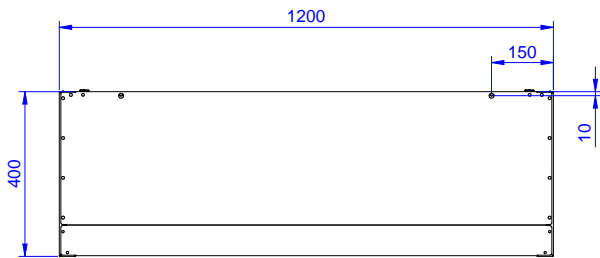

HYVÄKSYNTÄ: _____

Edestä

Sivulta

Päältä

**Avaintieto**

Ulkomitat, leveys:

133257 (PA1200LCN)

1200 mm

Ulkomitat, syvyys:

400 mm

Ulkomitat, korkeus:

650 mm